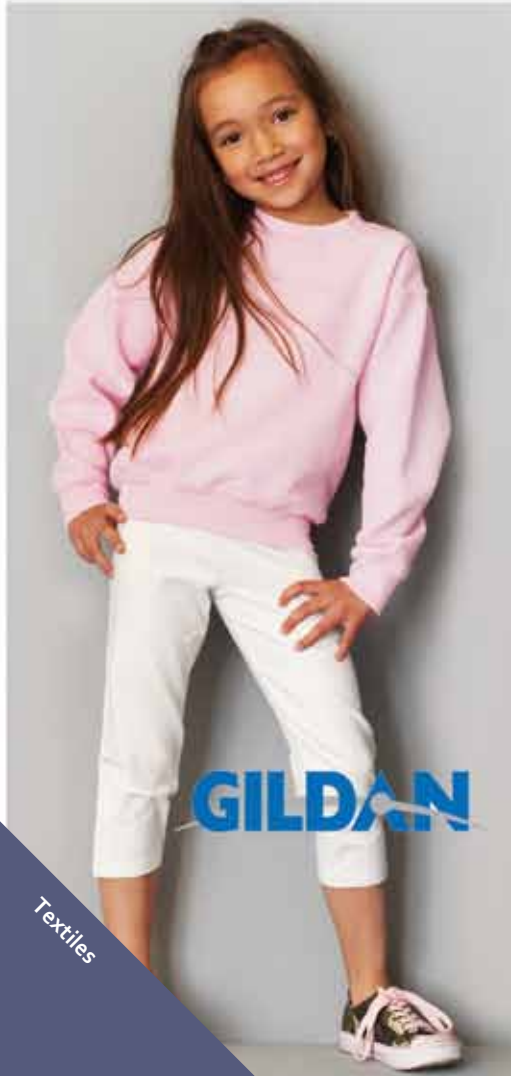

TX7120

**Sudadera Básica Juvenil Unisex
Gildan Heavy Blend**

50% algodón 50% poliéster. Cuello redondo.
Modelo 18000. Peso 262 grms.

Tallas

Chica Mediana Grande
Extra-G

Sobre pedido (Múltiplos de 36 Pzas.)

51C 33C 32C 30N 95H 40C 36C