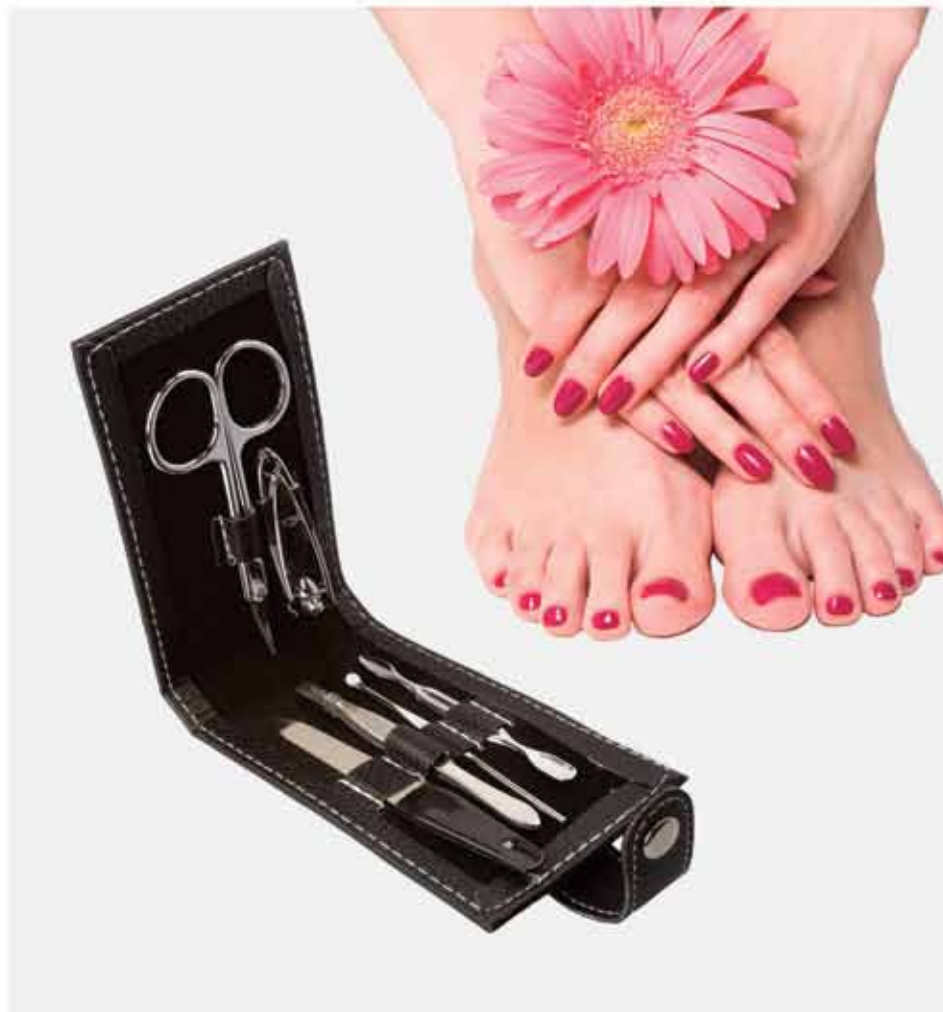

SA

Salud y belleza

SA13005

Sacapuntas para Delineador Silver

Con dos entradas de diferente diámetro.

Dimensiones

Frente mm: 41	Diámetro mm: -
Altura mm: 24	Peso grs: 12
Prof. mm: 35	

SA13003

Set de Maquillaje Chic

En empaque de tubo. Incluye 5 piezas.

Dimensiones

Frente mm: -	Diámetro mm: 18
Altura mm: 155	Peso grs: 20
Prof. mm: -	

SA12001 Lima de Uñas Many

Con 2 grados de limado.

Dimensiones

Frente mm: 4	Diámetro mm: -
Altura mm: 159	Peso grs: 10
Prof. mm: 2	

SA12004 Lima Plegable Fashion

Dimensiones

Frente mm: 18	Diámetro mm: -
Altura mm: 160	Peso grs: 8
Prof. mm: 8	

SA12003 Set Manicure Black

Con 6 accesorios de acero inoxidable, en estuche de vinipiel negro, con broche de contacto.

Dimensiones

Frente mm: 108	Diámetro mm: -
Altura mm: 60	Peso grs: 60
Prof. mm: 17	

SA12009 Set Manicure Now

Con 6 piezas, para el tratamiento completo de las uñas.

Dimensiones

Frente mm: 112	Diámetro mm: -
Altura mm: 98	Peso grs: 43
Prof. mm: 12	