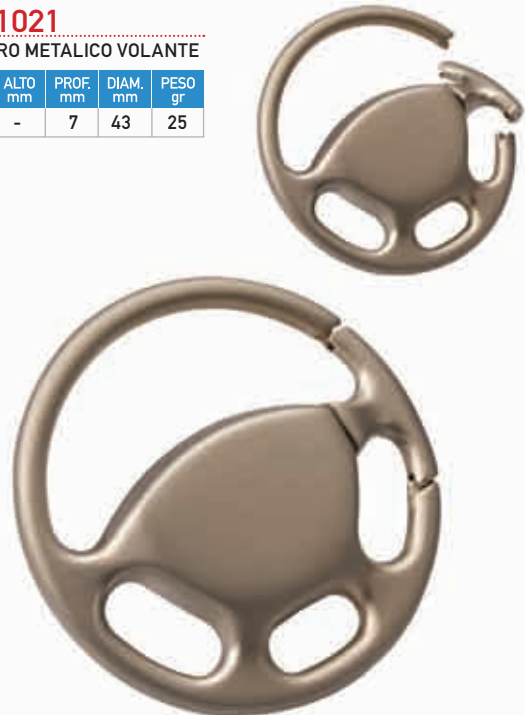

FRENTE mm	ALTO mm	PROF. mm	DIAM. mm	PESO gr
60	55	8	-	35

LL31019

LLAVERO METALICO TREBOL

FRENTE mm	ALTO mm	PROF. mm	DIAM. mm	PESO gr
36	85	4	-	30

LL31021

LLAVERO METALICO VOLANTE

FRENTE mm	ALTO mm	PROF. mm	DIAM. mm	PESO gr
-	-	7	43	25

n

LL31031

LLAVERO METALICO CANDADO

FRENTE mm	ALTO mm	PROF. mm	DIAM. mm	PESO gr
26	56	8	-	37

n

LL31029

LLAVERO METALICO AVION

FRENTE mm	ALTO mm	PROF. mm	DIAM. mm	PESO gr
60	25	4	-	37

n

LL31033

LLAVERO METALICO BARCELONA

FRENTE mm	ALTO mm	PROF. mm	DIAM. mm	PESO gr
35	55	6	-	32